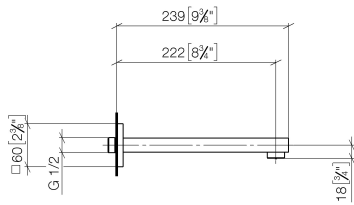

SYMETRICS Waschtisch-Wand-Auslauf ohne Ablaufgarnitur - Platin gebürstet

13 805 980

- Ausladung 220 mm
- starrer Auslauf
- runder luftangereicherter Strahl
- Bohrungsdurchmesser 37 mm
- Rosette 60 x 60 mm
- Anschluss 1/2"
- Steckanschluss-Montage
- Durchfluss max. 7 l/min
- bleifrei

Für eine elektronische Bedienung bestellen Sie bitte das eSet Touchfree mit oder ohne Temperatureinstellung

Empfohlenes Zubehör

- UP-Wandwinkel -** 35 085 970 90
- Max. Einbautiefe 163 mm
 - Min. Einbautiefe 90 mm

SYMETRICS Waschtisch-Wand-Auslauf ohne Ablaufgarnitur - Platin gebürstet

13 805 980

mm [inches]

Durchflussdiagramm

Zertifikate

LGA_18593.

WRAS_1904065.

SYMETRICS Waschtisch-Wand-Auslauf ohne Ablaufgarnitur - Platin gebürstet